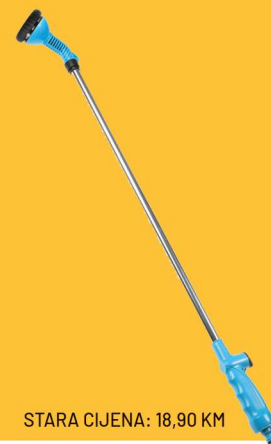

STARA CIJENA: 45,90 KM

39⁹⁰
KM

-13%

**PRSKALICA 6-FUNKCIJA POWER
IDEAL CELL-FAST**

Materijal: PVC; Model: 50-770
Težina: 0.45 kg (1366886)

STARA CIJENA: 68,90 KM

58⁹⁰
KM

-14%

**KOLICA ZA CRIJEVO ALUPLUS 1/2
60M CELL-FAST**

Materijal: PVC, čelik; Model: 55-260
Težina: 3.20 kg; Veličina: 60 m (136731)

STARA CIJENA: 41,90 KM

36⁹⁰
KM

-11%

**SET ZA ZALIVANJE BASIC SA
CRIJEVOM 15M CELL-FAST**

Materijal: PVC; Model: 19-046
Težina: 3.00 kg; Veličina: 15 m (136602)

STARA CIJENA: 18,90 KM

15⁵⁰
KM

-17%

**CIJEV ZA ZALIVANJE 10-FUNKCIJA
BASIC CELL-FAST**

Materijal: PVC, čelik; Model: 52-340
Težina: 0.60 kg (136714)